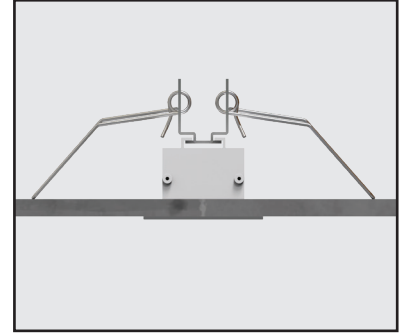

Sıva Altı Montaj

- YAVUZ, önceden bildirmeksizin gerekli gördüğü değişiklikleri yapma hakkını saklı tutar.