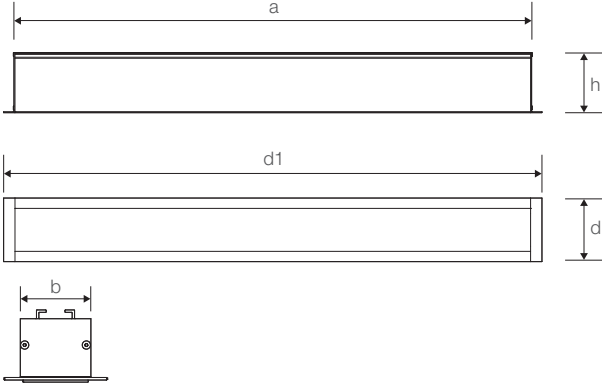

## Ürün ölçüleri (mm)

	a	b	h	d1	d
Standart	1203	34	34	1220	49,5