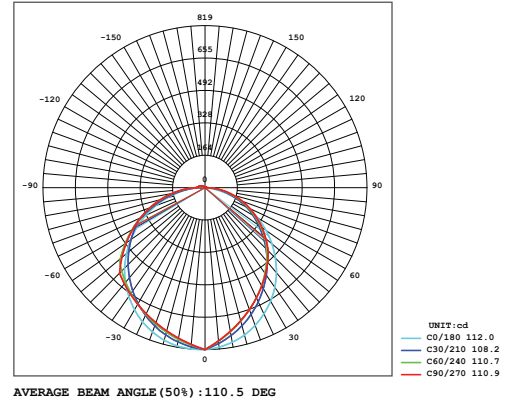

Işık Eğrisi

Renk Sıcaklık Tablosu

Opsiyonel Özellikler

Renk Sıcaklığı	: 3000K / 4000K / 5700K
Dali Uyumluluğu	: Var
Sensör	: Var